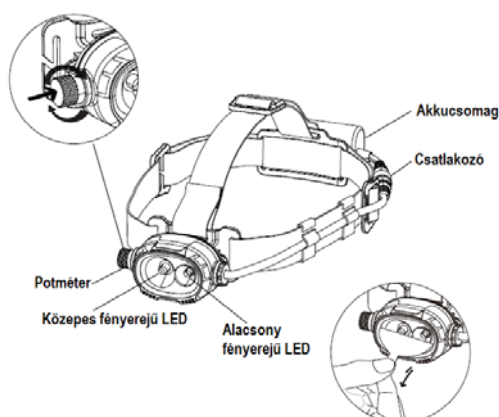

H27 E

Fokozatmentesen állítható fényerejű, két LED-es fejlámpa

Használati útmutató

Köszönjük, hogy megvásárolta az Olight H27 LED-es fejlámpát!

Kérjük, olvassa el figyelmesen a használati útmutatót, mielőtt használatba veszi a készüléket.

A csomagolás tartalma

H27 E fejlámpa (fejkosarat formáló pántokkal), akkumulátorcsomag, hálózati töltő, 2db kábelrögzítő, használati útmutató

A fejkosár összeállítása

Lásd az alábbi ábrát:

A készülék használata

Használat előtt tölts fel teljesen, majd kösse össze az akkucsomagot és a fejlámpát.

A potméter használata – nyomva tartás, kattintás, forgatás

Be/Ki kapcsolás: Nyomja meg és tartsa nyomva a potmétert a fejlámpa be- és kikapcsolásához. Első bekapcsoláskor alapbeállítás szerint a lámpa a legerősebb fokozatra áll.