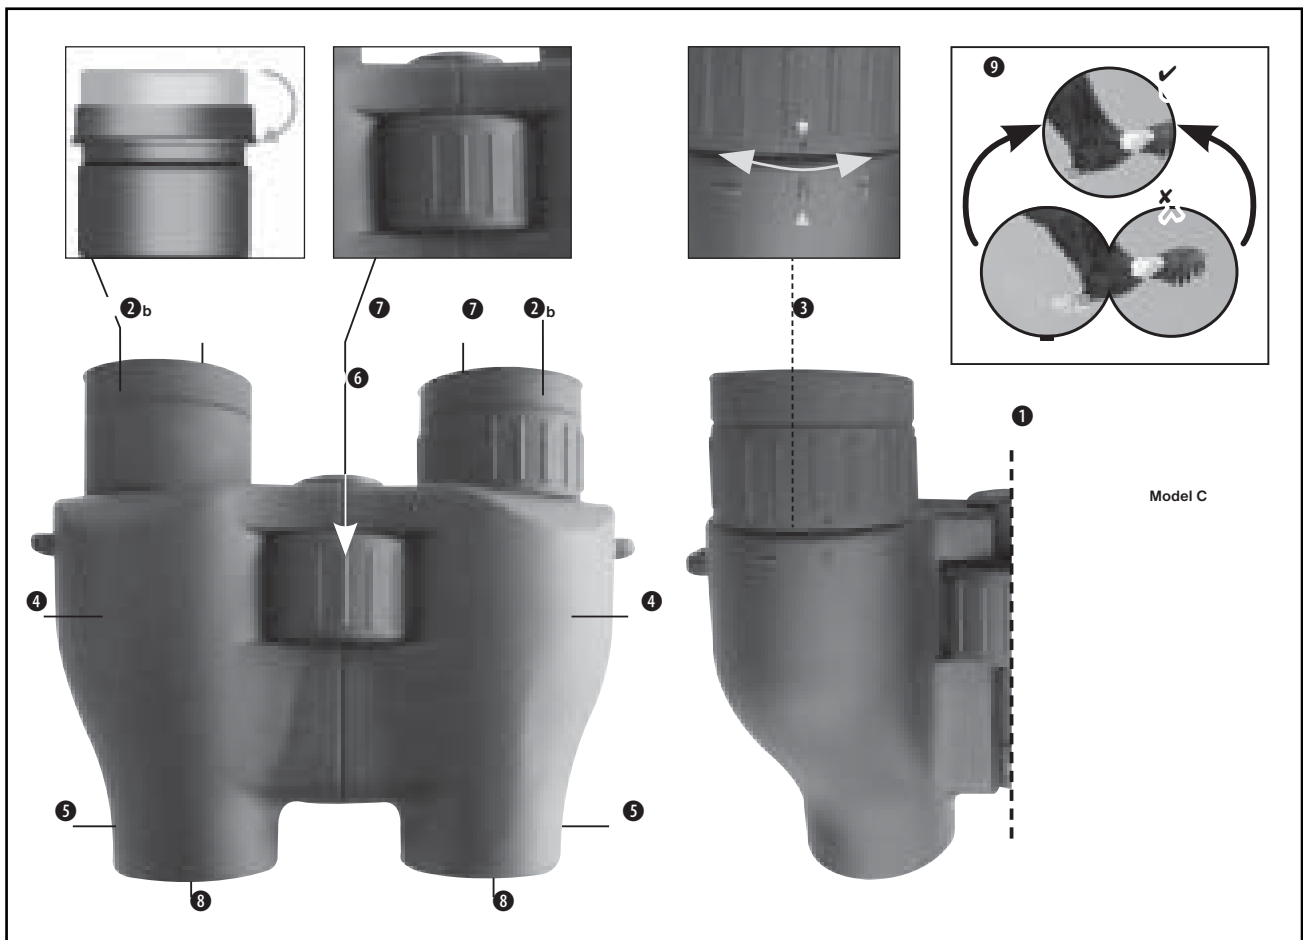

Általános biztonsági információk

Sérülés veszély! Soha ne nézzen ezen a távcsövön keresztül közvetlenül a napba, vagy annak közelébe, mert fennáll a megvakulás veszélye! Gyermek csak felügyelet mellett használhatja ezt a távcsövet. A csomagolóanyagokat (műanyag zacskók, gumiszalagok stb.) tartsa távol a gyermekektől mert fennáll a fulladás veszélye!

Tűz- és gyulladásveszély!

Soha ne tegye ki a készüléket – különösen a lencsét – közvetlen napfénynek. A fénysugarak fókuszálása tüzet és/vagy égési sérüléseket okozhat!

Fizikai sérülés veszély!

Soha ne szedje szét a készüléket. Kérjük, forduljon a forgalmazóhoz, ha bármilyen hibát észlel. A kereskedő felveszi a kapcsolatot szervizközpontunkkal, és szükség esetén intézkedik a készülék javításáról.

Ne tegye ki a készüléket 60°C-ot meghaladó hőmérsékletnek!

Alkatrész lista

① Központi tengely	⑤ Lencse tubus
②a Kitekerhető szemkagyló vagy	⑥ Központi élességállító
②b Gumi szemkagyló	⑦ Szemlencse
③ Dioptria korrekció	⑧ Frontlencse
④ Távcső ház	⑨ Helyes képbeállítás ábrája

Beállítás szemüveg viselőknél

Modelltől függően a távcsövek kicsavarható, vagy gumi szemkagylókkal készültek. Mivel a binokuláris szemlencse és a pupilla között nagyobb a távolság a szemüveg viselőknél, ezért mindkét szemkagyló fajtát egyedileg állítható.

Ezt a szemkagyló utasítást a Leitz-Hungaria Kft fordította Önnek!
Csavarja be a szemkagylót amennyiben a szemüveget viseli. Ha nem visel szemüveget, csavarja ki a szemkagylót, a pupilla távolság beállításához.