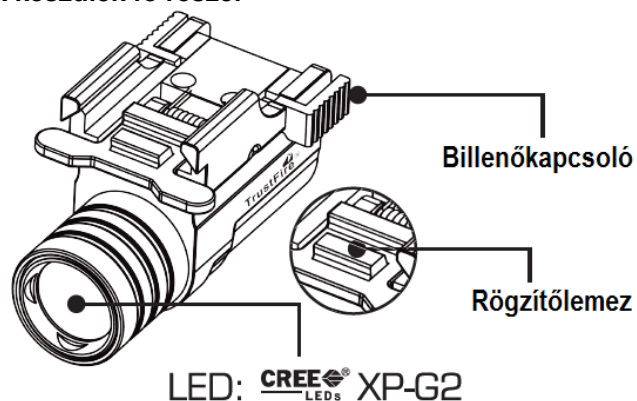

A készülék fő részei

A garancia nem terjed ki az előírásoktól eltérő használat, karbantartás, tárolás miatt keletkező károokra, továbbá baleset, átalakítás, valamint a normál elhasználódás eseteire.

Gyártói információ:

TRUSTFIRE TECHNOLOGY CO., LTD
Address: No.12 of Shouli Binhe Rd., center community,
Pingdi St., Longgang District, ShenZhen, China
Tel.: 400-082-8381

E-mail: support@trustfire.com

MADE IN CHINA

Ezt a használati utasítást a Leitz-Hungaria Kft fordította Önnek!