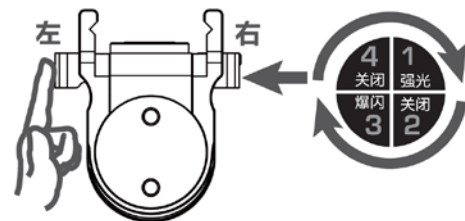

TrustFire® G10

230 lumen CREE XP-G2

Használati útmutató

Készülékjellemzők

- ◆ CREE® XP G2 LED, akár 100000 órányi élettartammal.
- ◆ Mindössze 1db CR2 elemmel, 230 lumen fényáramot és 85 méteres hatótávolságot biztosít.
- ◆ Billenőkapcsoló (jobbra-balra tolás).
- ◆ Magas fényerősségű üzemmód és stroboszkóp üzemmód.
- ◆ Edzett, minkét oldalon tükrözésmentes bevonattal ellátott lencse, mely a maximális tisztaság biztosítása érdekében, 99%-os fényáteresztő képességű.
- ◆ Használható MIL-STD-1913 és Glock-síneken.
- ◆ A váz III-as típusú eloxált felületkialakítású, precíziós CNC megmunkálású, repüléstechnikai minőségű alumínium ötvözet.

A használat módja

1. ábra: csavarja le a lámpafejet, helyezze be az elemet az elemkamrába és csavarja vissza a fejet.

2. ábra: nyomja le a rögzítőlemezt, helyezze a sínre a lámpát, engedje fel a rögzítőlemezt.

3. ábra: tolja balra és jobbra a billenőkapcsolót a lámpa üzemmódok ciklikusan ismétlődő kapcsolásához.

Az egyes üzemmódok kapcsolása: Tolja át balra a billenőkapcsolót a magas fényerősségű üzemmódra kapcsoláshoz, majd a kapcsoló jobbra tolásakor a lámpa kikapcsol, újabb balra tolásakor megint a magas fényerő, majd újabb jobbra tolásakor a villogó üzemmód következik ciklikusan ismétlődő sorban.