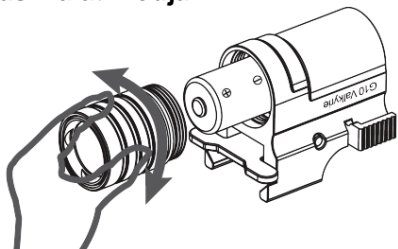

TrustFire® G10

230 lumen CREE XP-G2

Használati útmutató

Készülékjellemzők

- ◆ CREE® XP G2 LED, akár 100000 órányi élettartammal.
- ◆ Mindössze 1db CR2 elemmel, 230 lumen fényáramot és 85 méteres hatótávolságot biztosít.
- ◆ Billenőkapcsoló (jobbra-balra tolás).
- ◆ Magas fényerősségű üzemmód és stroboszkóp üzemmód.
- ◆ Edzett, minkét oldalon tükrözésmentes bevonattal ellátott lencse, mely a maximális tisztaság biztosítása érdekében, 99%-os fényáteresztő képességű.
- ◆ Használható MIL-STD-1913 és Glock-síneken.
- ◆ A váz III-as típusú eloxált felületkialakítású, precíziós CNC megmunkálású, repüléstechnikai minőségű alumínium ötvözet.

A használat módja

1. ábra: csavarja le a lámpafejet, helyezze be az elemet az elemkamrába és csavarja vissza a fejet.

2. ábra: nyomja le a rögzítőlemezt, helyezze a sínre a lámpát, engedje fel a rögzítőlemezt.

3. ábra: tolja balra és jobbra a billenőkapcsolót a lámpa üzemmódok ciklikusan ismétlődő kapcsolásához.

Az egyes üzemmódok kapcsolása: Tolja át balra a billenőkapcsolót a magas fényerősségű üzemmódra kapcsoláshoz, majd a kapcsoló jobbra tolásakor a lámpa kikapcsol, újabb balra tolásakor megint a magas fényerő, majd újabb jobbra tolásakor a villogó üzemmód következik ciklikusan ismétlődő sorban.